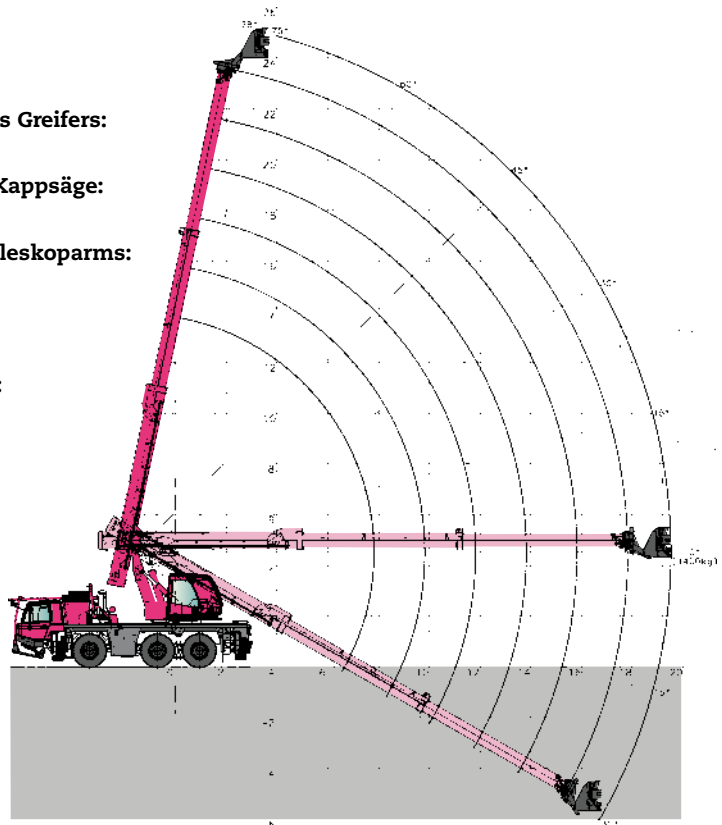

TREE-TRIMMER

Hersteller Typenbezeichnung:

Doll Tree-Trimmer Z 930

Antrieb:

Allrad, Differenzialsperre, alle Achsen lenkbar

Antriebsleistung:

240 kw (326 PS)

Arbeitshöhe:

bis 24 Meter

Maximale seitliche Reichweite:

21 Meter

Transportlänge:

11.15 Meter

Abstützbreiten:

4.3 - 6.3 Meter

Gesamtgewicht:

30 Tonnen

Öffnungsweite des Greifers:

100 cm

Schnittlänge der Kappsäge:

70 cm

Drehpunkt des Teleskoparms:

5.30 cm

Höhenneigung:

bis 80°

Unterflurneigung:

bis 54°

- » Effiziente und sichere Holzernte bis in Dimensionen von Starkholz
- » Fällungen von Dürr- und Totholz
- » Verjüngungsschonende Holzernte
- » Fällarbeiten in Gärten und Liegenschaften