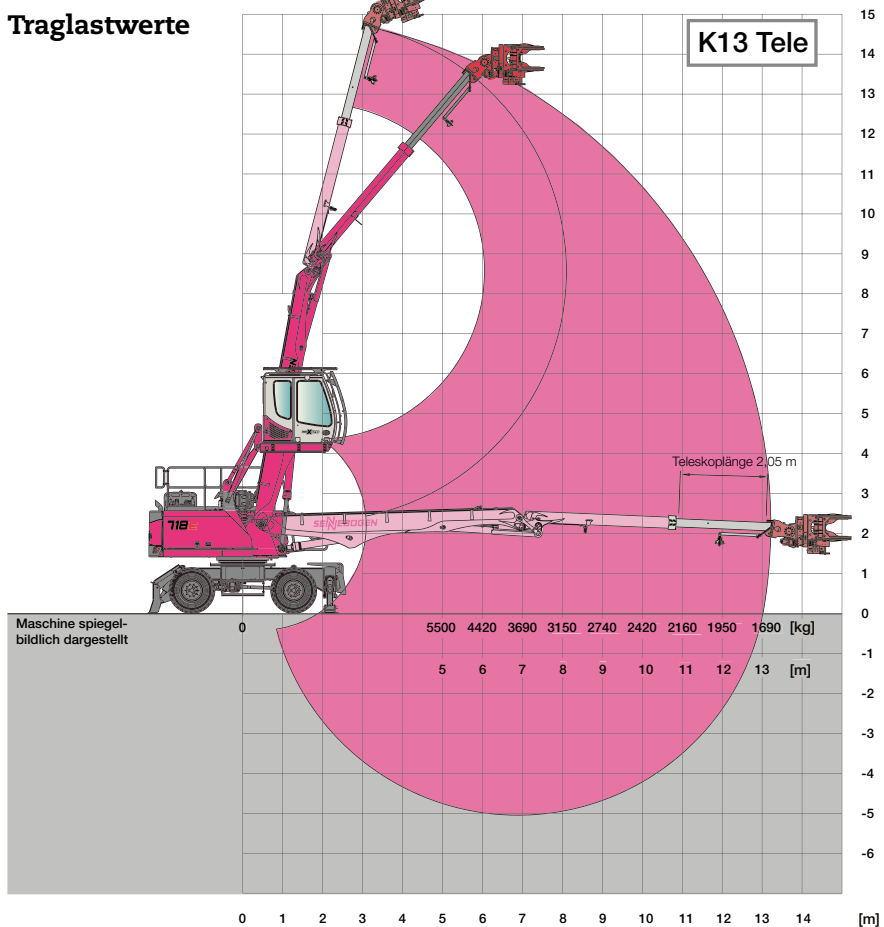

Traglastwerte